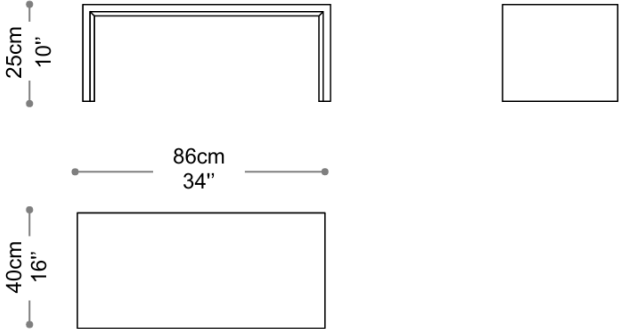

BRETON

MESA DE CENTRO
CARMENTA

COLEÇÃO MOÇAMBIQUE

Esta mesa que une a elegância do mármore à praticidade do laminado, oferecendo uma estética moderna e durável. Com um tampo interno de mármore variado em cor e uma base lateral e superior de laminado resistente, o design pode incluir tamanhos variados de acordo com o seu ambiente unindo a funcionalidade a qualquer sala de estar.

MESA DE CENTRO
CARMENTA

BRETON

Mesa de Centro – Carmenta 1

Mesa de Centro – Carmenta 2

MESA DE CENTRO
CARMENTA

BRETON

Diferenciais:

- Podem ser escolhidos revestimentos e tamanhos distintos para composição da mesa de centro;
- Medidas especiais disponíveis mediante consulta.

MESA DE CENTRO
CARMENTA

BRETON

 Estrutura em madeira laminada ou laqueada e em mármore. Medidas especiais disponíveis sob consulta.

Medidas podem apresentar leves variações. Nos reservamos o direito de efetuar essas alterações sem consulta prévia.