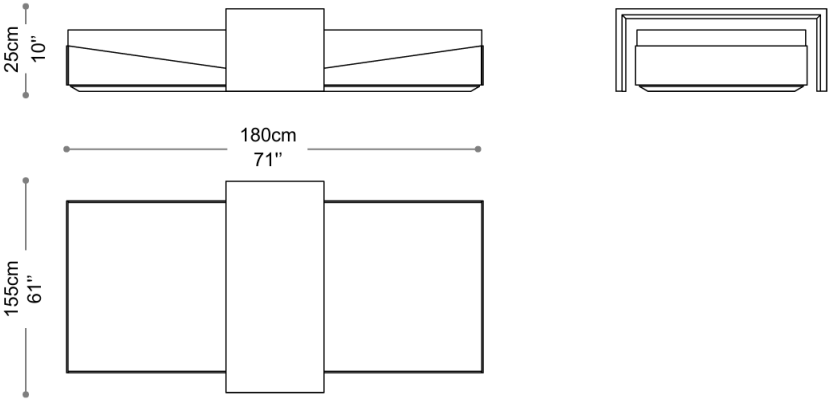

BRETON

MESA DE CENTRO
CARMENTA

COLEÇÃO MOÇAMBIQUE

Esta mesa que une a elegância do mármore à praticidade do laminado, oferecendo uma estética moderna e durável. Com um tampo interno de mármore variado em cor e uma base lateral e superior de laminado resistente, o design pode incluir tamanhos variados de acordo com o seu ambiente unindo a funcionalidade a qualquer sala de estar.

MESA DE CENTRO
CARMENTA

BRETON

Mesa de Centro – Carmenta 1

Mesa de Centro – Carmenta 2

MESA DE CENTRO
CARMENTA

BRETON

Diferenciais:

- Podem ser escolhidos revestimentos e tamanhos distintos para composição da mesa de centro;
- Medidas especiais disponíveis mediante consulta.

MESA DE CENTRO
CARMENTA

BRETON

 Estrutura em madeira laminada ou laqueada e em mármore. Medidas especiais disponíveis sob consulta.

Medidas podem apresentar leves variações. Nos reservamos o direito de efetuar essas alterações sem consulta prévia.