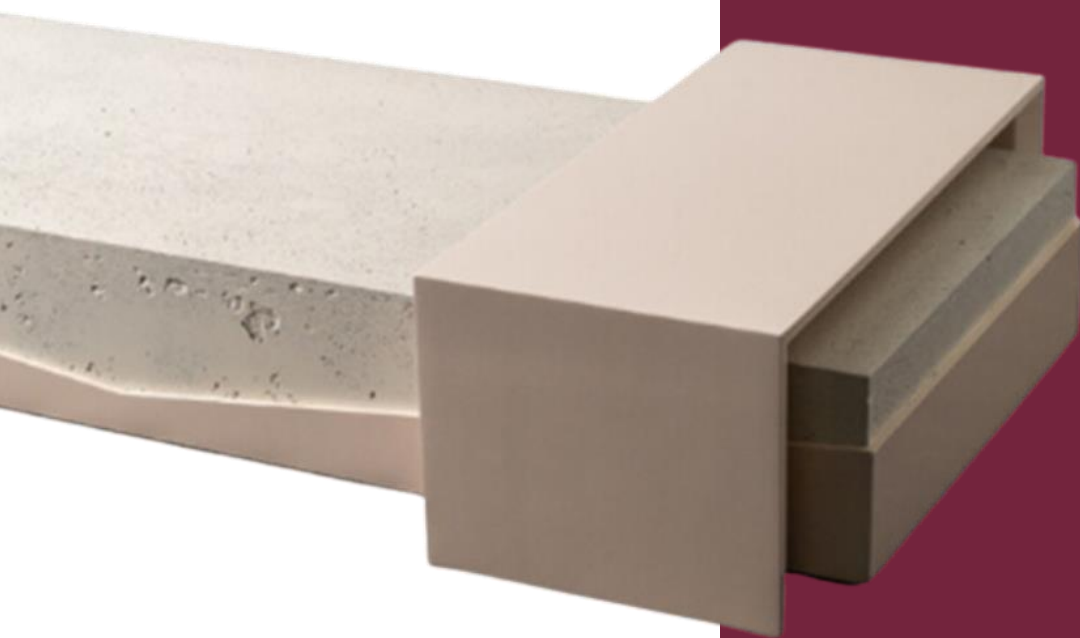

BRETON

MESA DE CENTRO
CARMENTA

COLEÇÃO MOÇAMBIQUE

Esta mesa que une a elegância do mármore à praticidade do laminado, oferecendo uma estética moderna e durável. Com um tampo interno de mármore variado em cor e uma base lateral e superior de laminado resistente, o design pode incluir tamanhos variados de acordo com o seu ambiente unindo a funcionalidade a qualquer sala de estar.

MESA DE CENTRO
CARMENTA

BRETON

Mesa de Centro – Carmenta 1

Mesa de Centro – Carmenta 2

MESA DE CENTRO
CARMENTA

BRETON

Diferenciais:

- Podem ser escolhidos revestimentos e tamanhos distintos para composição da mesa de centro;
- Medidas especiais disponíveis mediante consulta.

MESA DE CENTRO
CARMENTA

BRETON

 Estrutura em madeira laminada ou laqueada e em mármore. Medidas especiais disponíveis sob consulta.

Medidas podem apresentar leves variações. Nos reservamos o direito de efetuar essas alterações sem consulta prévia.